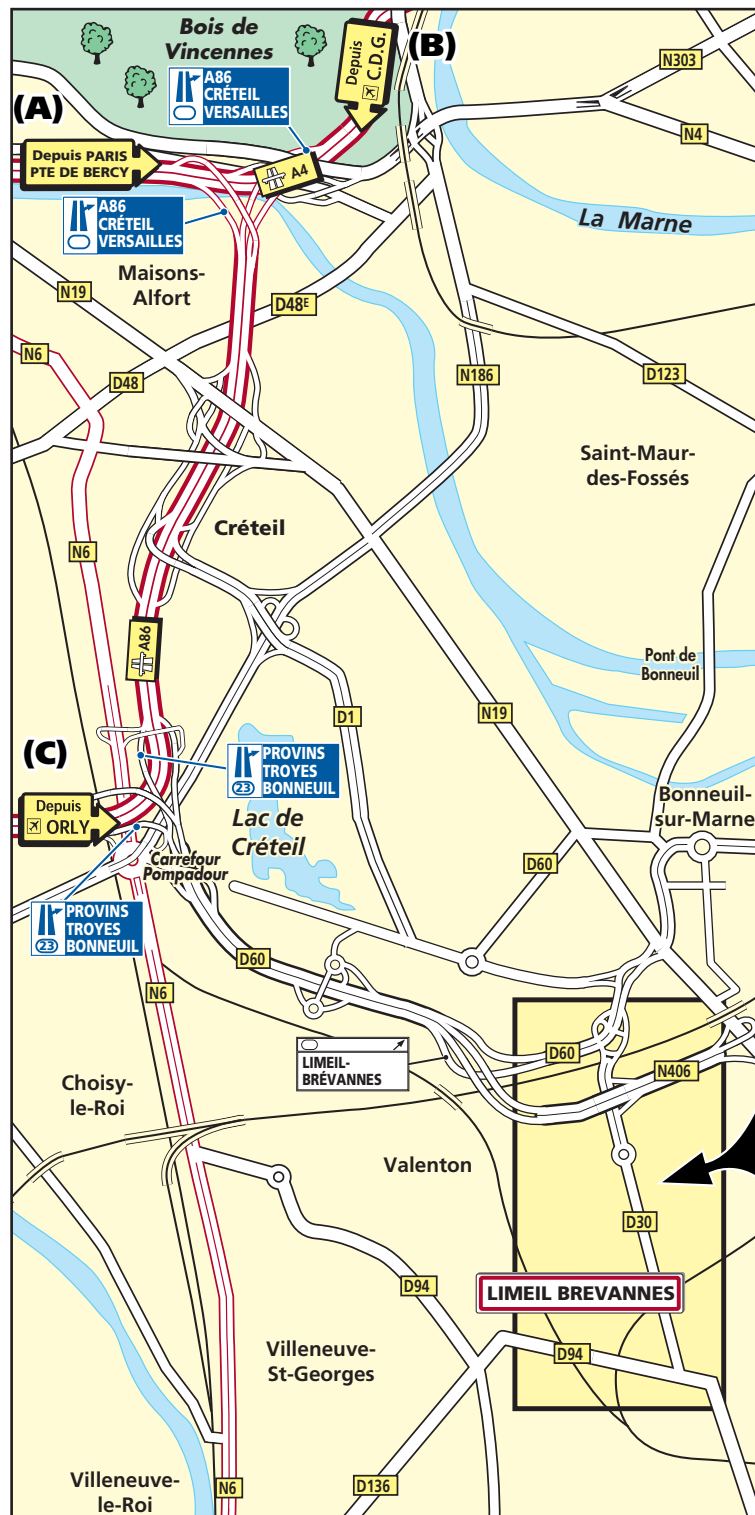

# SODERN

20, Avenue Descartes  
94450 Limeil-Brévannes  
Tél : 01 45 95 70 00 - Fax : 01 45 69 14 02  
www.sodern.com

- **Depuis PARIS/PORTE DE BERCY : (A)**  
Rejoindre la PORTE DE BERCY puis prendre l'A4 en direction de METZ/NANCY. Prendre l'A86 en direction de CRÉTEIL/TROYES. Emprunter la sortie 23 direction PROVINS/TROYES. Puis suivre LIMEIL-BREVANNES (puis voir loupe).
- **Depuis L'AÉROPORT CHARLES DE GAULLE : (B)**  
Rejoindre l'A1 en direction de PARIS. Prendre l'A3 EN direction PARIS EST puis l'A86 direction NOGENT/CHAMPIGNY/CRÉTEIL/LYON. Rejoindre la bifurcation de l'A4 puis suivre l'A86 en direction de CRÉTEIL/LYON. Emprunter la sortie 23 direction PROVINS/TROYES. Puis suivre LIMEIL-BREVANNES (puis voir loupe).
- **Depuis L'AÉROPORT D'ORLY : (C)**  
Rejoindre la N7 en direction Paris puis l'A86 direction NANCY/LILLE. Prendre la sortie 23 direction PROVINS/TROYES. Puis suivre LIMEIL-BREVANNES (puis voir loupe).
- **Transport en commun :**  
RER A : Descendre au Terminus BOISSY-SAINT-LÉGER. Prendre l'autobus J2 de la STRAV. Descendre à la station «HAUT-GAGNY». Poursuivre sur environ 200 m jusqu'à l'entrée piétons (5 avenue de Valenton), en face du Garage Renault.  
RER D : Descendre à la gare de VILLENEUVE-SAINT-GEORGES. Prendre l'autobus J1 de la STRAV. Descendre à la station «EMILE-COMBES». Suivre l'avenue de Valenton sur environ 600 m jusqu'à l'entrée piétons (au numéro 5), en face du Garage Renault.
- **Itinéraire retour :** Voir flèches en pointillés.