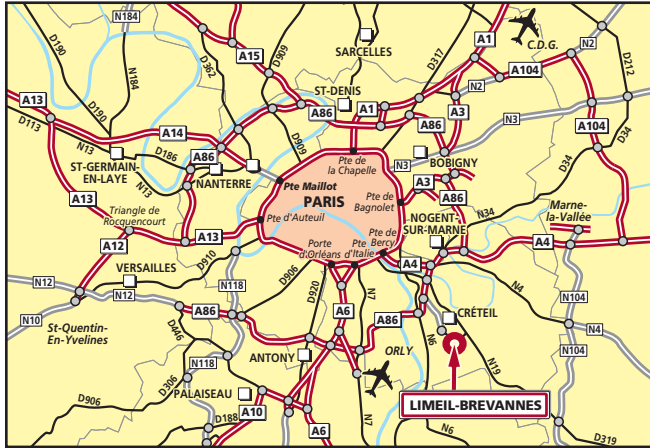

# SODERN

20, Avenue Descartes  
94450 Limeil-Brévannes  
Tél : 01 45 95 70 00 - Fax : 01 45 69 14 02  
www.sodern.com

- **Depuis PARIS/PORTE DE BERCY : (A)**  
Rejoindre la PORTE DE BERCY puis prendre l'A4 en direction de METZ/NANCY. Prendre l'A86 en direction de CRÉTEIL/TROYES. Emprunter la sortie 23 direction PROVINS/TROYES. Puis suivre LIMEIL-BREVANNES (puis voir loupe).
- **Depuis L'AÉROPORT CHARLES DE GAULLE : (B)**  
Rejoindre l'A1 en direction de PARIS. Prendre l'A3 EN direction PARIS EST puis l'A86 direction NOGENT/CHAMPIGNY/CRÉTEIL/LYON. Rejoindre la bifurcation de l'A4 puis suivre l'A86 en direction de CRÉTEIL/LYON. Emprunter la sortie 23 direction PROVINS/TROYES. Puis suivre LIMEIL-BREVANNES (puis voir loupe).
- **Depuis L'AÉROPORT D'ORLY : (C)**  
Rejoindre la N7 en direction Paris puis l'A86 direction NANCY/LILLE. Prendre la sortie 23 direction PROVINS/TROYES. Puis suivre LIMEIL-BREVANNES (puis voir loupe).
- **Transport en commun :**  
RER A : Descendre au Terminus BOISSY-SAINT-LÉGER. Prendre l'autobus J2 de la STRAV. Descendre à la station «HAUT-GAGNY». Poursuivre sur environ 200 m jusqu'à l'entrée piétons (5 avenue de Valenton), en face du Garage Renault.  
RER D : Descendre à la gare de VILLENEUVE-SAINT-GEORGES. Prendre l'autobus J1 de la STRAV. Descendre à la station «EMILE-COMBES». Suivre l'avenue de Valenton sur environ 600 m jusqu'à l'entrée piétons (au numéro 5), en face du Garage Renault.
- **Itinéraire retour :** Voir flèches en pointillés.