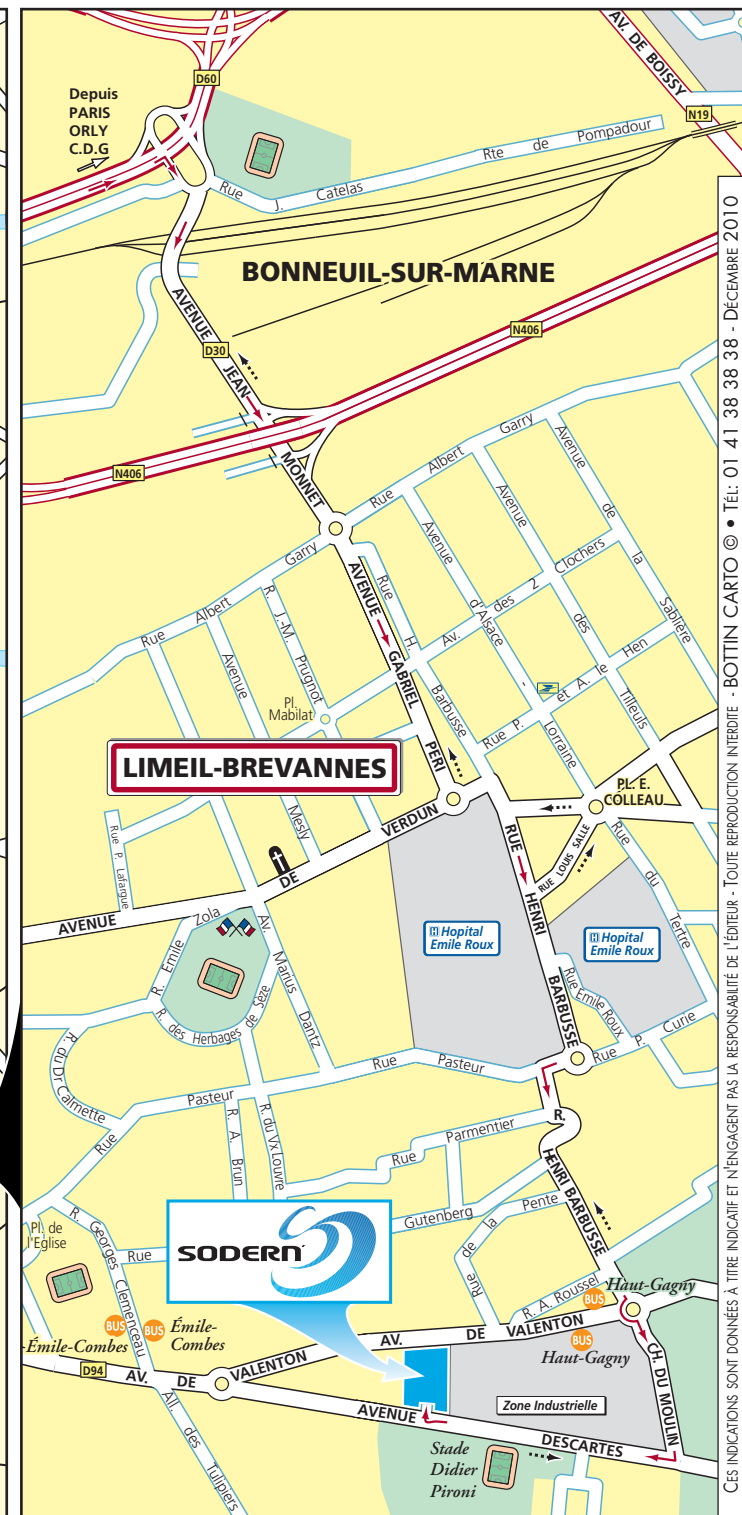

# SODERN

20, Avenue Descartes  
94450 Limeil-Brévannes  
Tél : 01 45 95 70 00 - Fax : 01 45 69 14 02  
www.sodern.com

- **Depuis PARIS/PORTE DE BERCY : (A)**  
Rejoindre la PORTE DE BERCY puis prendre l'A4 en direction de METZ/NANCY. Prendre l'A86 en direction de CRÉTEIL/TROYES. Emprunter la sortie 23 direction PROVINS/TROYES. Puis suivre LIMEIL-BREVANNES (puis voir loupe).
- **Depuis L'AÉROPORT CHARLES DE GAULLE : (B)**  
Rejoindre l'A1 en direction de PARIS. Prendre l'A3 EN direction PARIS EST puis l'A86 direction NOGENT/CHAMPIGNY/CRÉTEIL/LYON. Rejoindre la bifurcation de l'A4 puis suivre l'A86 en direction de CRÉTEIL/LYON. Emprunter la sortie 23 direction PROVINS/TROYES. Puis suivre LIMEIL-BREVANNES (puis voir loupe).
- **Depuis L'AÉROPORT D'ORLY : (C)**  
Rejoindre la N7 en direction Paris puis l'A86 direction NANCY/LILLE. Prendre la sortie 23 direction PROVINS/TROYES. Puis suivre LIMEIL-BREVANNES (puis voir loupe).
- **Transport en commun :**  
RER A : Descendre au Terminus BOISSY-SAINT-LÉGER. Prendre l'autobus J2 de la STRAV. Descendre à la station «HAUT-GAGNY». Poursuivre sur environ 200 m jusqu'à l'entrée piétons (5 avenue de Valenton), en face du Garage Renault.  
RER D : Descendre à la gare de VILLENEUVE-SAINT-GEORGES. Prendre l'autobus J1 de la STRAV. Descendre à la station «EMILE-COMBES». Suivre l'avenue de Valenton sur environ 600 m jusqu'à l'entrée piétons (au numéro 5), en face du Garage Renault.
- **Itinéraire retour :** Voir flèches en pointillés.